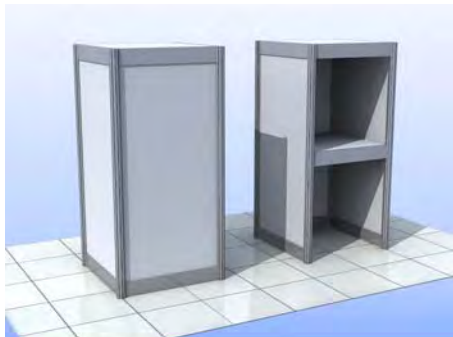

## **Stojan na knihy samostojný**

Stojan na knihy sestavený ze systému Octanorm vybavený plechovými bílými policemi. Vhodný pro vystavení knih popř. CD či DVD.

**Rozměry:** 100 x 50 x 250  
(š x h x v)

### Pult plný s policí 50 x 50 x 110/83

Pult plný s jednou policí sestavený ze systému Octanorm s umakartovými výplněmi. Standardně dodáván ve dvou výškách 110 nebo 83 cm. Možné osadit vrchní deskou s přesahem nebo uzamykatelnými dvířky. Cena je za kus.