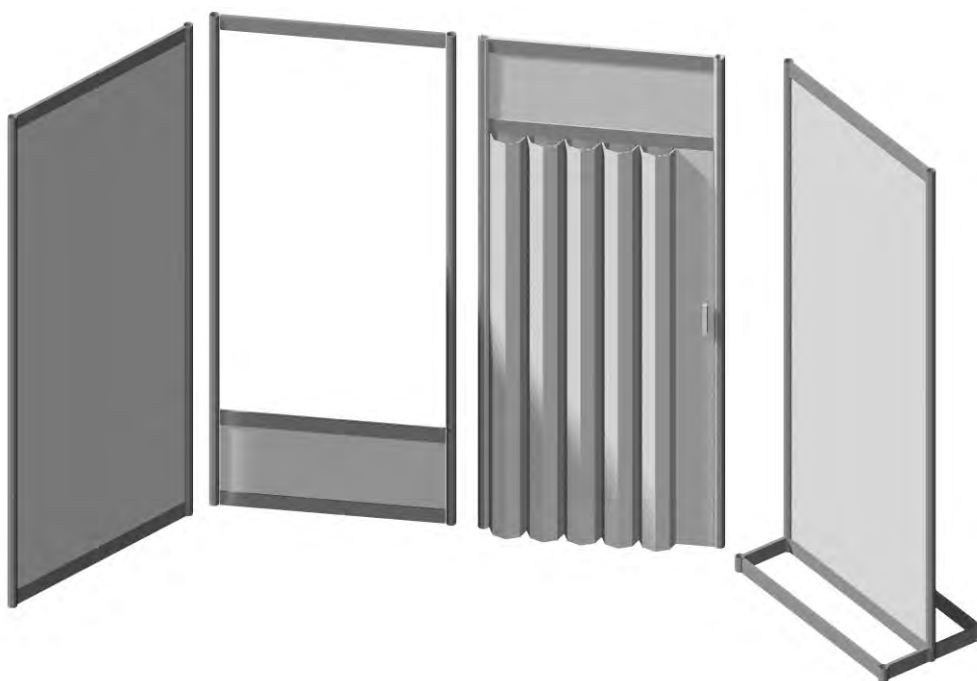

Panely a dveře

- Všechny prvky kromě bílých a prosklených stěnových panelů a dveří lze postavit pouze ze systému Octanorm. Panely a dveře lze sestavit i ze systému Combi.
- Tyto prvky jsou použity při realizaci výstavních expozic ze systému Octanorm popř. Combi.