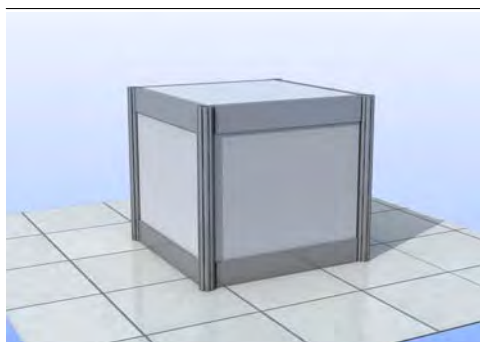

### Nástěnná police šikmá 100 x 33

Šikmá nástěnná police vhodná pro vystavení knih, CD nebo DVD. Možnost montáže do libovolné výšky. Je možné dát také více poliček nad sebe. Cena je za běžný metr.

**Rozměry:** 100 x 33 x 7  
(š x h x v)