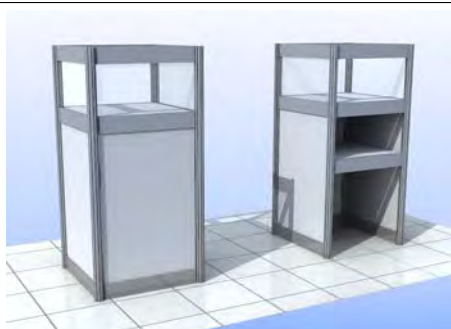

Pultová vitrína s policí 50 x 50 x 110/83

Pultová vitrína s jednou policí sestavená ze systému Octanorm s umakartovými výplněmi. Standardně dodávána ve dvou výškách 110 nebo 83 cm. Možné osadit uzamykatelnými dvířky v horní i spodní části. Cena je za kus.

Rozměry: 50 x 50 x 110/83
(š x h x v)

Samotná vitrína

+ Dvířka horní část

+ Dvířka spodní část