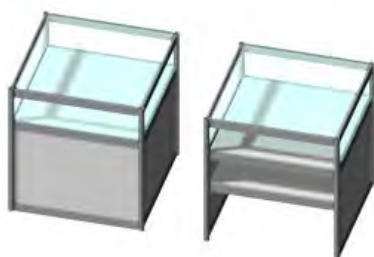

## Pultová vitrína s policí 50 x 50 x 110/83

Pultová vitrína s jednou policí sestavená ze systému Octanorm s umakartovými výplněmi. Standardně dodávána ve dvou výškách 110 nebo 83 cm. Možné osadit uzamykatelnými dvířky v horní i spodní části. Cena je za kus.

## Pultová vitrína s policí 100 x 50 x 110/83

Pultová vitrína s jednou policí sestavená ze systému Octanorm s umakartovými výplněmi. Standardně dodávána ve dvou výškách 110 nebo 83 cm. Možné osadit uzamykatelnými dvířky v horní i spodní části. Cena je za kus.

**Rozměry:** 100 x 50 x 110/83  
(š x h x v)

**Samotná vitrína**

+ Dvířka horní část

+ Dvířka spodní část

## Pultová vitrína s policí 100 x 100 x 110/83

Pultová vitrína s jednou policí sestavená ze systému Octanorm s umakartovými výplněmi. Standardně dodávána ve dvou výškách 110 nebo 83 cm. Možné osadit uzamykatelnými dvířky v horní i spodní části. Cena je za kus.