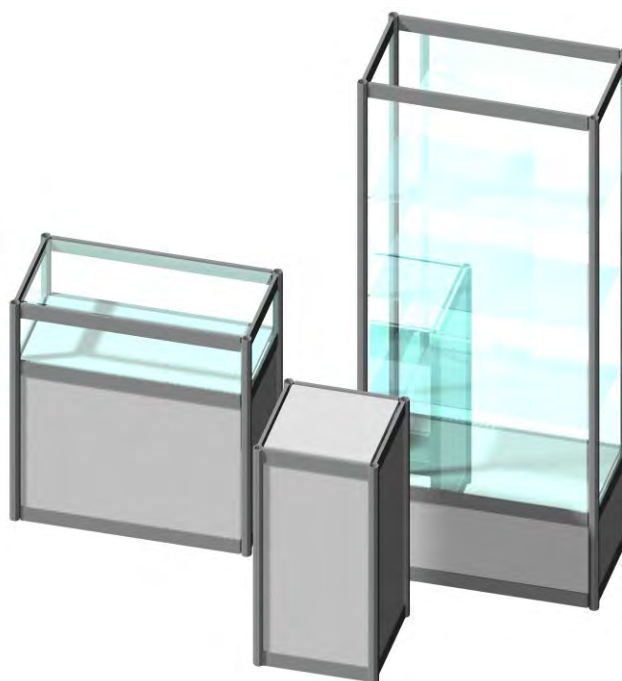

Pulty a vitríny

- Tyto prvky jsou použity při realizaci výstavních expozic ze systému Octanorm popř. Combi.
- Je možné je také využít samostatně.