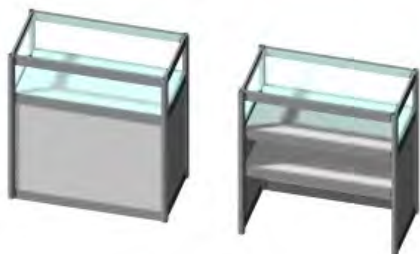

## Pultová vitrína s policí 50 x 50 x 110/83

Pultová vitrína s jednou policí sestavená ze systému Octanorm s umakartovými výplněmi. Standardně dodávána ve dvou výškách 110 nebo 83 cm. Možné osadit uzamykatelnými dvířky v horní i spodní části. Cena je za kus.

**Rozměry:** 50 x 50 x 110/83  
(š x h x v)

**Samotná vitrína**

+ Dvířka horní část

+ Dvířka spodní část

## Pultová vitrína s policí 100 x 50 x 110/83

Pultová vitrína s jednou policí sestavená ze systému Octanorm s umakartovými výplněmi. Standardně dodávána ve dvou výškách 110 nebo 83 cm. Možné osadit uzamykatelnými dvířky v horní i spodní části. Cena je za kus.